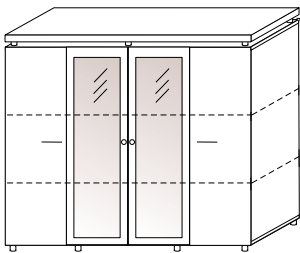

Kabinettmöbel / Executive furniture

yar *Venge*
Kabinetmöbel
Executive furniture

Schreibtisch / Desk

Tisch / Table

Abmessungen: Breite x Tiefe x Höhe / dimensions: width x depth x height

GV-10
160 x 80 x 75h

GV-12
200 x 90 x 75h

Ansatzplatten / Extensions

GV-13
Ø 110 x 75h
Glas

GV-14
Ø 110 x 75h

GV-15
80 x 80 x 60h

GV-16
Ø 100 x 60h

Container / Container

GV-20
44 x 60 x 70h

GV-21
44 x 60 x 67h

GV-22
120 x 60 x 65h

GV-23
120 x 60 x 65h

GV-24
120 x 60 x 65h

Schränke / Cabinets

GV-30
80 x 44 x 80h

GV-31
80 x 44 x 80h

GV-32
80 x 44 x 80h

GV-33
80 x 44 x 144h

GV-34
80 x 44 x 144h

GV-35
80 x 44 x 144h

GV-40
160 x 44 x 144h

GV-41
240 x 44 x 144h

GV-42
240 x 44 x 144h

GV-50
80 x 44 x 185h

GV-51
80 x 44 x 185h