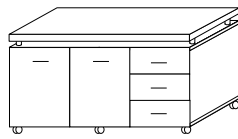

Kabinettmöbel / Executive furniture

yar *Venge*
Kabinetmöbel
Executive furniture

Schreibtisch / Desk

Tisch / Table

Abmessungen: Breite x Tiefe x Höhe / dimensions: width x depth x height

GV-10
160 x 80 x 75h

GV-12
200 x 90 x 75h

Ansatzplatten / Extensions

GV-13
Ø 110 x 75h
Glas

GV-14
Ø 110 x 75h

GV-15
80 x 80 x 60h

GV-16
Ø 100 x 60h

Container / Container

GV-20
44 x 60 x 70h

GV-21
44 x 60 x 67h

GV-22
120 x 60 x 65h

GV-23
120 x 60 x 65h

GV-24
120 x 60 x 65h

Schränke / Cabinets

GV-30
80 x 44 x 80h

GV-31
80 x 44 x 80h

GV-32
80 x 44 x 80h