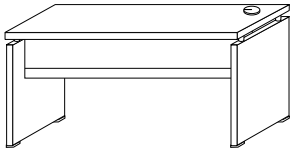

Kabinettmöbel / Executive furniture

yar *Venge*
Kabinetmöbel
Executive furniture

Schreibtisch / Desk

Tisch / Table

Abmessungen: Breite x Tiefe x Höhe / dimensions: width x depth x height

GV-10
160 x 80 x 75h

GV-12
200 x 90 x 75h

Ansatzplatten / Extensions

GV-13
Ø 110 x 75h
Glas

GV-14
Ø 110 x 75h

GV-15
80 x 80 x 60h

GV-16
Ø 100 x 60h

Container / Container

GV-20
44 x 60 x 70h

GV-21
44 x 60 x 67h

GV-22
120 x 60 x 65h

GV-23
120 x 60 x 65h

GV-24
120 x 60 x 65h

Schränke / Cabinets

GV-30
80 x 44 x 80h

GV-31
80 x 44 x 80h

GV-32
80 x 44 x 80h