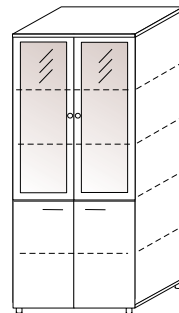

Kabinettmöbel / Executive furniture

yar *Venge*
Kabinetmöbel
Executive furniture

Schreibtisch / Desk

Tisch / Table

Abmessungen: Breite x Tiefe x Höhe / dimensions: width x depth x height

GV-10
160 x 80 x 75h

GV-21
44 x 60 x 67h

GV-22
120 x 60 x 65h

GV-23
120 x 60 x 65h

GV-24
120 x 60 x 65h

Schränke / Cabinets

GV-30
80 x 44 x 80h

GV-31
80 x 44 x 80h

GV-32
80 x 44 x 80h

GV-33
80 x 44 x 144h

GV-34
80 x 44 x 144h

GV-35
80 x 44 x 144h

GV-40
160 x 44 x 144h

GV-41
240 x 44 x 144h

GV-42
240 x 44 x 144h

GV-50
80 x 44 x 185h

GV-51
80 x 44 x 185h

GV-52
80 x 44 x 185h

GV-53
80 x 44 x 185h

GV-54
240 x 44 x 185h