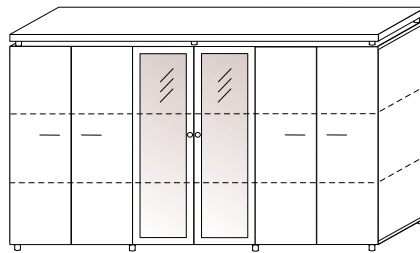

Kabinettmöbel / Executive furniture

yar *Venge*
Kabinetmöbel
Executive furniture

Schreibtisch / Desk

Tisch / Table

Abmessungen: Breite x Tiefe x Höhe / dimensions: width x depth x height

GV-10
160 x 80 x 75h

GV-21
44 x 60 x 67h

GV-22
120 x 60 x 65h

GV-23
120 x 60 x 65h

GV-24
120 x 60 x 65h

Schränke / Cabinets

GV-30
80 x 44 x 80h

GV-31
80 x 44 x 80h

GV-32
80 x 44 x 80h

GV-33
80 x 44 x 144h

GV-34
80 x 44 x 144h

GV-35
80 x 44 x 144h

GV-40
160 x 44 x 144h

GV-41
240 x 44 x 144h

GV-42
240 x 44 x 144h

GV-50
80 x 44 x 185h

GV-51
80 x 44 x 185h

GV-52
80 x 44 x 185h

GV-53
80 x 44 x 185h

GV-54
240 x 44 x 185h