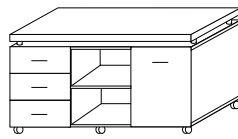

Kabinettmöbel / Executive furniture

yar *Venge*
Kabinetmöbel
Executive furniture

Schreibtisch / Desk

Tisch / Table

Abmessungen: Breite x Tiefe x Höhe / dimensions: width x depth x height

GV-10
160 x 80 x 75h

GV-12
200 x 90 x 75h

Ansatzplatten / Extensions

GV-13
Ø 110 x 75h
Glas

GV-14
Ø 110 x 75h

GV-15
80 x 80 x 60h

GV-16
Ø 100 x 60h

Container / Container

GV-20
44 x 60 x 70h

GV-21
44 x 60 x 67h

GV-22
120 x 60 x 65h

GV-23
120 x 60 x 65h

GV-24
120 x 60 x 65h

Schränke / Cabinets

GV-30
80 x 44 x 80h

GV-31
80 x 44 x 80h

GV-32
80 x 44 x 80h