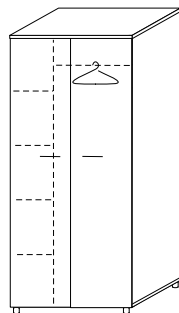

Kabinettmöbel / Executive furniture

yar *Venge*
Kabinetmöbel
Executive furniture

Schreibtisch / Desk

Tisch / Table

Abmessungen: Breite x Tiefe x Höhe / dimensions: width x depth x height

GV-10
160 x 80 x 75h

GV-21
44 x 60 x 67h

GV-22
120 x 60 x 65h

GV-23
120 x 60 x 65h

GV-24
120 x 60 x 65h

Schränke / Cabinets

GV-30
80 x 44 x 80h

GV-31
80 x 44 x 80h

GV-32
80 x 44 x 80h

GV-33
80 x 44 x 144h

GV-34
80 x 44 x 144h

GV-35
80 x 44 x 144h

GV-40
160 x 44 x 144h

GV-41
240 x 44 x 144h

GV-42
240 x 44 x 144h

GV-50
80 x 44 x 185h

GV-51
80 x 44 x 185h

GV-52
80 x 44 x 185h

GV-53
80 x 44 x 185h

GV-54
240 x 44 x 185h