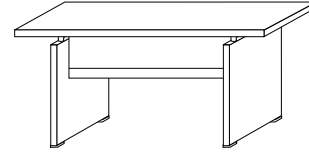

Kabinettmöbel / Executive furniture

yar *Venge*
Kabinetmöbel
Executive furniture

Schreibtisch / Desk

Tisch / Table

Abmessungen: Breite x Tiefe x Höhe / dimensions: width x depth x height

GV-10
160 x 80 x 75h

GV-12
200 x 90 x 75h

Ansatzplatten / Extensions

GV-13
Ø 110 x 75h
Glas

GV-14
Ø 110 x 75h

GV-15
80 x 80 x 60h

GV-16
Ø 100 x 60h

Container / Container

GV-20
44 x 60 x 70h

GV-21
44 x 60 x 67h

GV-22
120 x 60 x 65h

GV-23
120 x 60 x 65h

GV-24
120 x 60 x 65h

Schränke / Cabinets

GV-30
80 x 44 x 80h

GV-31
80 x 44 x 80h

GV-32
80 x 44 x 80h