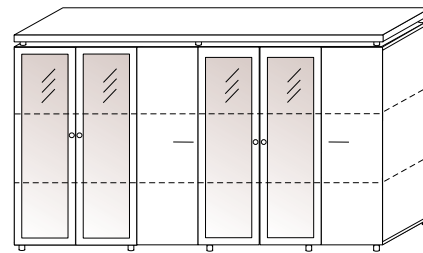

Kabinettmöbel / Executive furniture

yar *Venge*
Kabinetmöbel
Executive furniture

Schreibtisch / Desk

Tisch / Table

Abmessungen: Breite x Tiefe x Höhe / dimensions: width x depth x height

GV-10
160 x 80 x 75h

GV-21
44 x 60 x 67h

GV-22
120 x 60 x 65h

GV-23
120 x 60 x 65h

GV-24
120 x 60 x 65h

Schränke / Cabinets

GV-30
80 x 44 x 80h

GV-31
80 x 44 x 80h

GV-32
80 x 44 x 80h

GV-33
80 x 44 x 144h

GV-34
80 x 44 x 144h

GV-35
80 x 44 x 144h

GV-40
160 x 44 x 144h

GV-41
240 x 44 x 144h

GV-42
240 x 44 x 144h

GV-50
80 x 44 x 185h

GV-51
80 x 44 x 185h

GV-52
80 x 44 x 185h

GV-53
80 x 44 x 185h

GV-54
240 x 44 x 185h