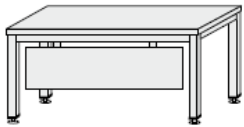

Makassar
Büromöbelprogramm

ERIDES[®] GmbH

Makassar

Büromöbelprogramm

Tische und Schreibtische

M-10 160x90x75 h
M 11 180x90x75 h

M-12 180x90x75 h
M 13 200x90x75 h

M-14
80x80x75 h

Rollcontainer

M-20
44x60x67 h

M-21
44x60x67 h

Anrichten

M-22
120x60x65 h

M-23
120x60x65 h

Schränke

M-30
80x44x80 h

M-31
80x44x80 h

M-32
160x44x80 h

M-34
80x44x144 h

M-35
80x44x144 h

M-36
80x44x144 h

M-37
100x44x144 h

M-38
240x44x144 h

M-39
160x44x144 h